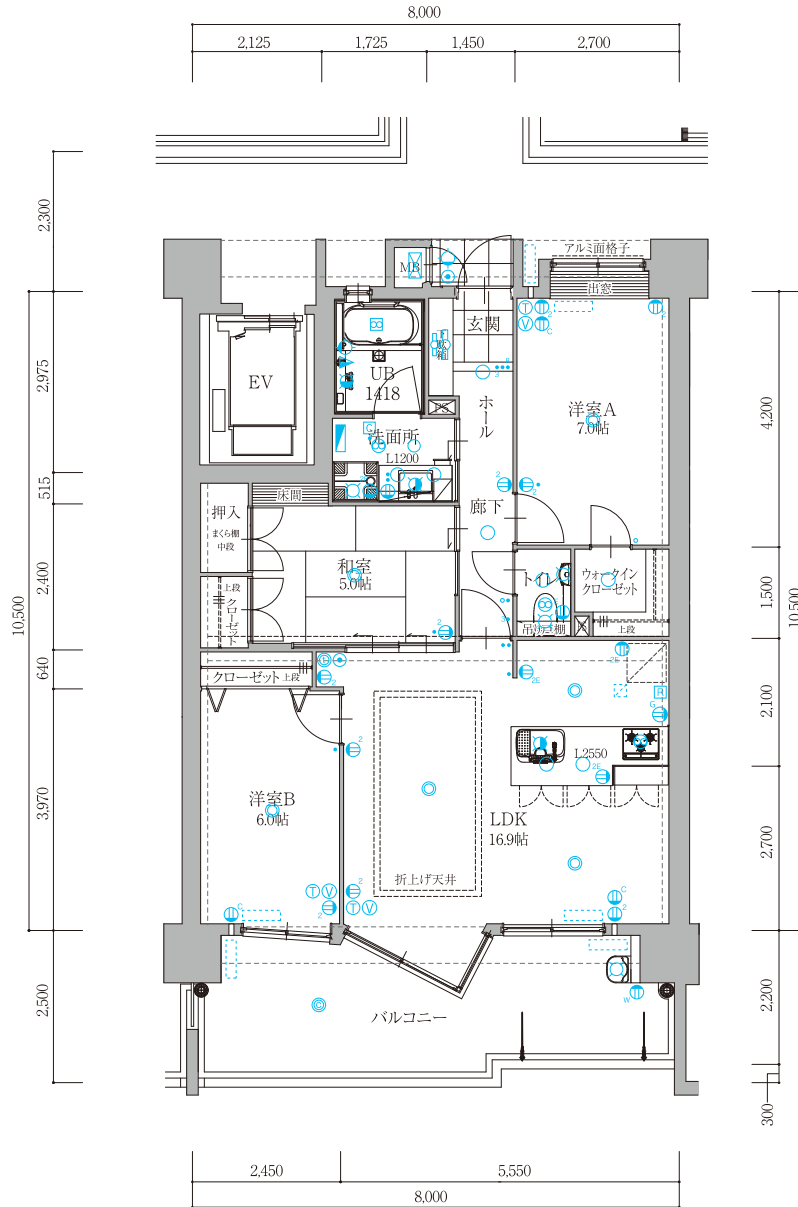

# 3LDK

専有面積 / 78.90㎡ (23.86坪)  
 バルコニー面積 / 17.87㎡ ( 5.40坪)  
 ポーチ面積 / 1.17㎡ ( 0.35坪)

計 / **97.94㎡** (29.62坪)

|    |   |    |          |         |    |  |    |    |    |         |
|----|---|----|----------|---------|----|--|----|----|----|---------|
| 9F |   |    | C        | D       | E  |  |    |    |    |         |
| 8F |   |    | C        | D       | E  |  | O  |    |    |         |
| 7F |   | M  | C        | D       | E  |  | N  |    |    |         |
| 6F | K | B  | C        | D       | E  |  | F  | L  |    |         |
| 5F | A | B  | C        | D       | E  |  | F  | G  | J  |         |
| 4F | A | B  | C        | D       | E  |  | F  | G  | H  | I       |
| 3F | A | B  | C        | D       | E  |  | F1 | G  | H  | I       |
| 2F | A | B  | C        | D       | E  |  | F1 | G  | H  | I       |
| 1F | A | B1 | ENTRANCE | PARKING | Eg |  | Fg | Gg | Hg | PARKING |

### 設備記号凡例

- 壁付白熱灯 ● TVインターホン ● コンセント(2口) ● アース付コンセント(2口) ● アース付コンセント(1口) ● 防水コンセント ● ガス警報器用コンセント ● クーラーコンセント
- 人感センサースイッチ ● スイッチ ● 3路スイッチ ● ホタルスイッチ ● 引掛シーリング ● ダウンライト ● 給水栓 ● 混合水栓 ● シャワー ● 浴室24時間換気暖房乾燥機 ● 換気扇
- バルコニー灯 ● 蛍光灯 ● ガス給湯器 ● 電話アウトレット(入線済) ● 電話アウトレット(空配管) ● TVアンテナ端子 ● エアコン室内・室外機 ● 24時間換気暖房乾燥機コントローラー
- 分電盤 ● ガス給湯器コントローラー ● 天井裏換気 ● スロップシंक